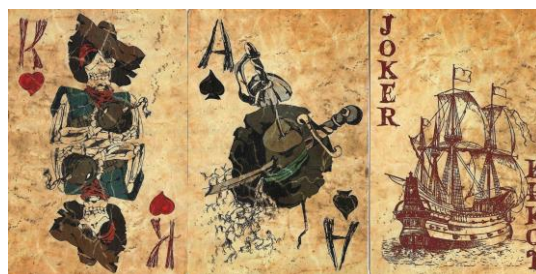

Mazzo: PIRATE PLAYING CARDS

Tipo: Singolo Doppio

Dorso:

Semi: Mazzo singolo di carte da gioco, della manifattura cinese BLACK LOTUS, ancora sigillate ma aperte unicamente per la corretta compilazione della presente, le carte sono, senza un brand, "da collezione" ed hanno semi francesi con una particolare grafica che riporta al mondo della "pirateria":

Contenitore: Le carte sono nella loro scatola, in cartoncino, che ha il fronte come dalla prima immagine qui sotto riprodotta (con la consueta riduzione a 35/100°) e, il retro, come da quella a fianco: